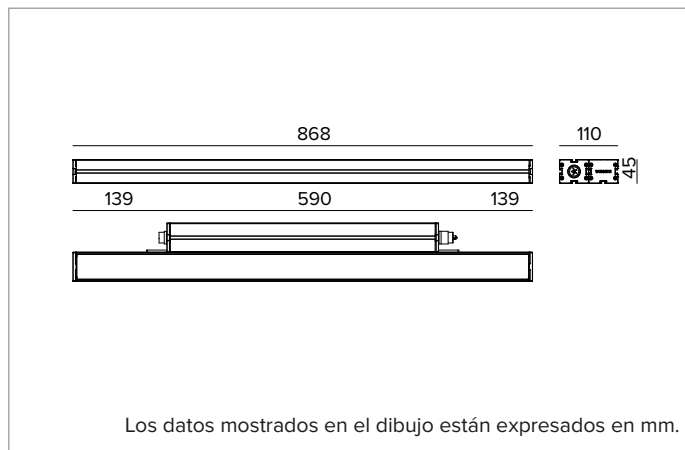

E0543FFL840ELFW | JEDI NOVA 55 Proyector Side Box Proyector lineal orientable de LED

	4000K	H(m)	D(m)	Emax(lx)		
	Ra80			31°		
	Fixture Power	52W	1	0.56	14704	
	Source Flux	7197lm	2	1.12	3676	
	Fixture Flux	5413lm	3	1.67	1634	
	Efficacy	103lm/W	4	2.23	919	
TS2113	I _{max} =2043cd/klm	I _{max}	14704cd	5	2.79	588

Seguridad fotobiológica: Conforme al grupo de riesgo RG1 (Riesgo Bajo)

CARACTERÍSTICAS MECÁNICAS

Cuerpo de aluminio extruido anodizado 15μ. Pantalla plana de cristal extra claro de 5mm de espesor. Cuerpo de la luminaria orientable respecto a la superficie de instalación mediante estribos accesorios.

Color y acabado: Blanco florentino

Dimensiones: L=868mm

Peso: 4,4Kg

Versión: STANDARD

Grado de protección: IP66,IP67,IP68,IP69

Resistencia mecánica: IK07

CARACTERÍSTICAS ELÉCTRICAS

Driver integrado, en la versión ON-OFF (posicionado lateralmente al cuerpo óptico). Equipado con cableado pasante con conectores IN/OUT para instalación de panel con sellado longitudinal (el sellado limita el riesgo de ascenso de la humedad hacia el driver / cuerpo óptico). Luminaria compatible con EN 60598-2-22 para suministro de energía desde un sistema de emergencia centralizado CPSS (Central Power Supply System), no incorporado en la luminaria - áreas de alto riesgo excluidas. La potencia y el flujo predeterminados son 100% en CA y 100% en CC.